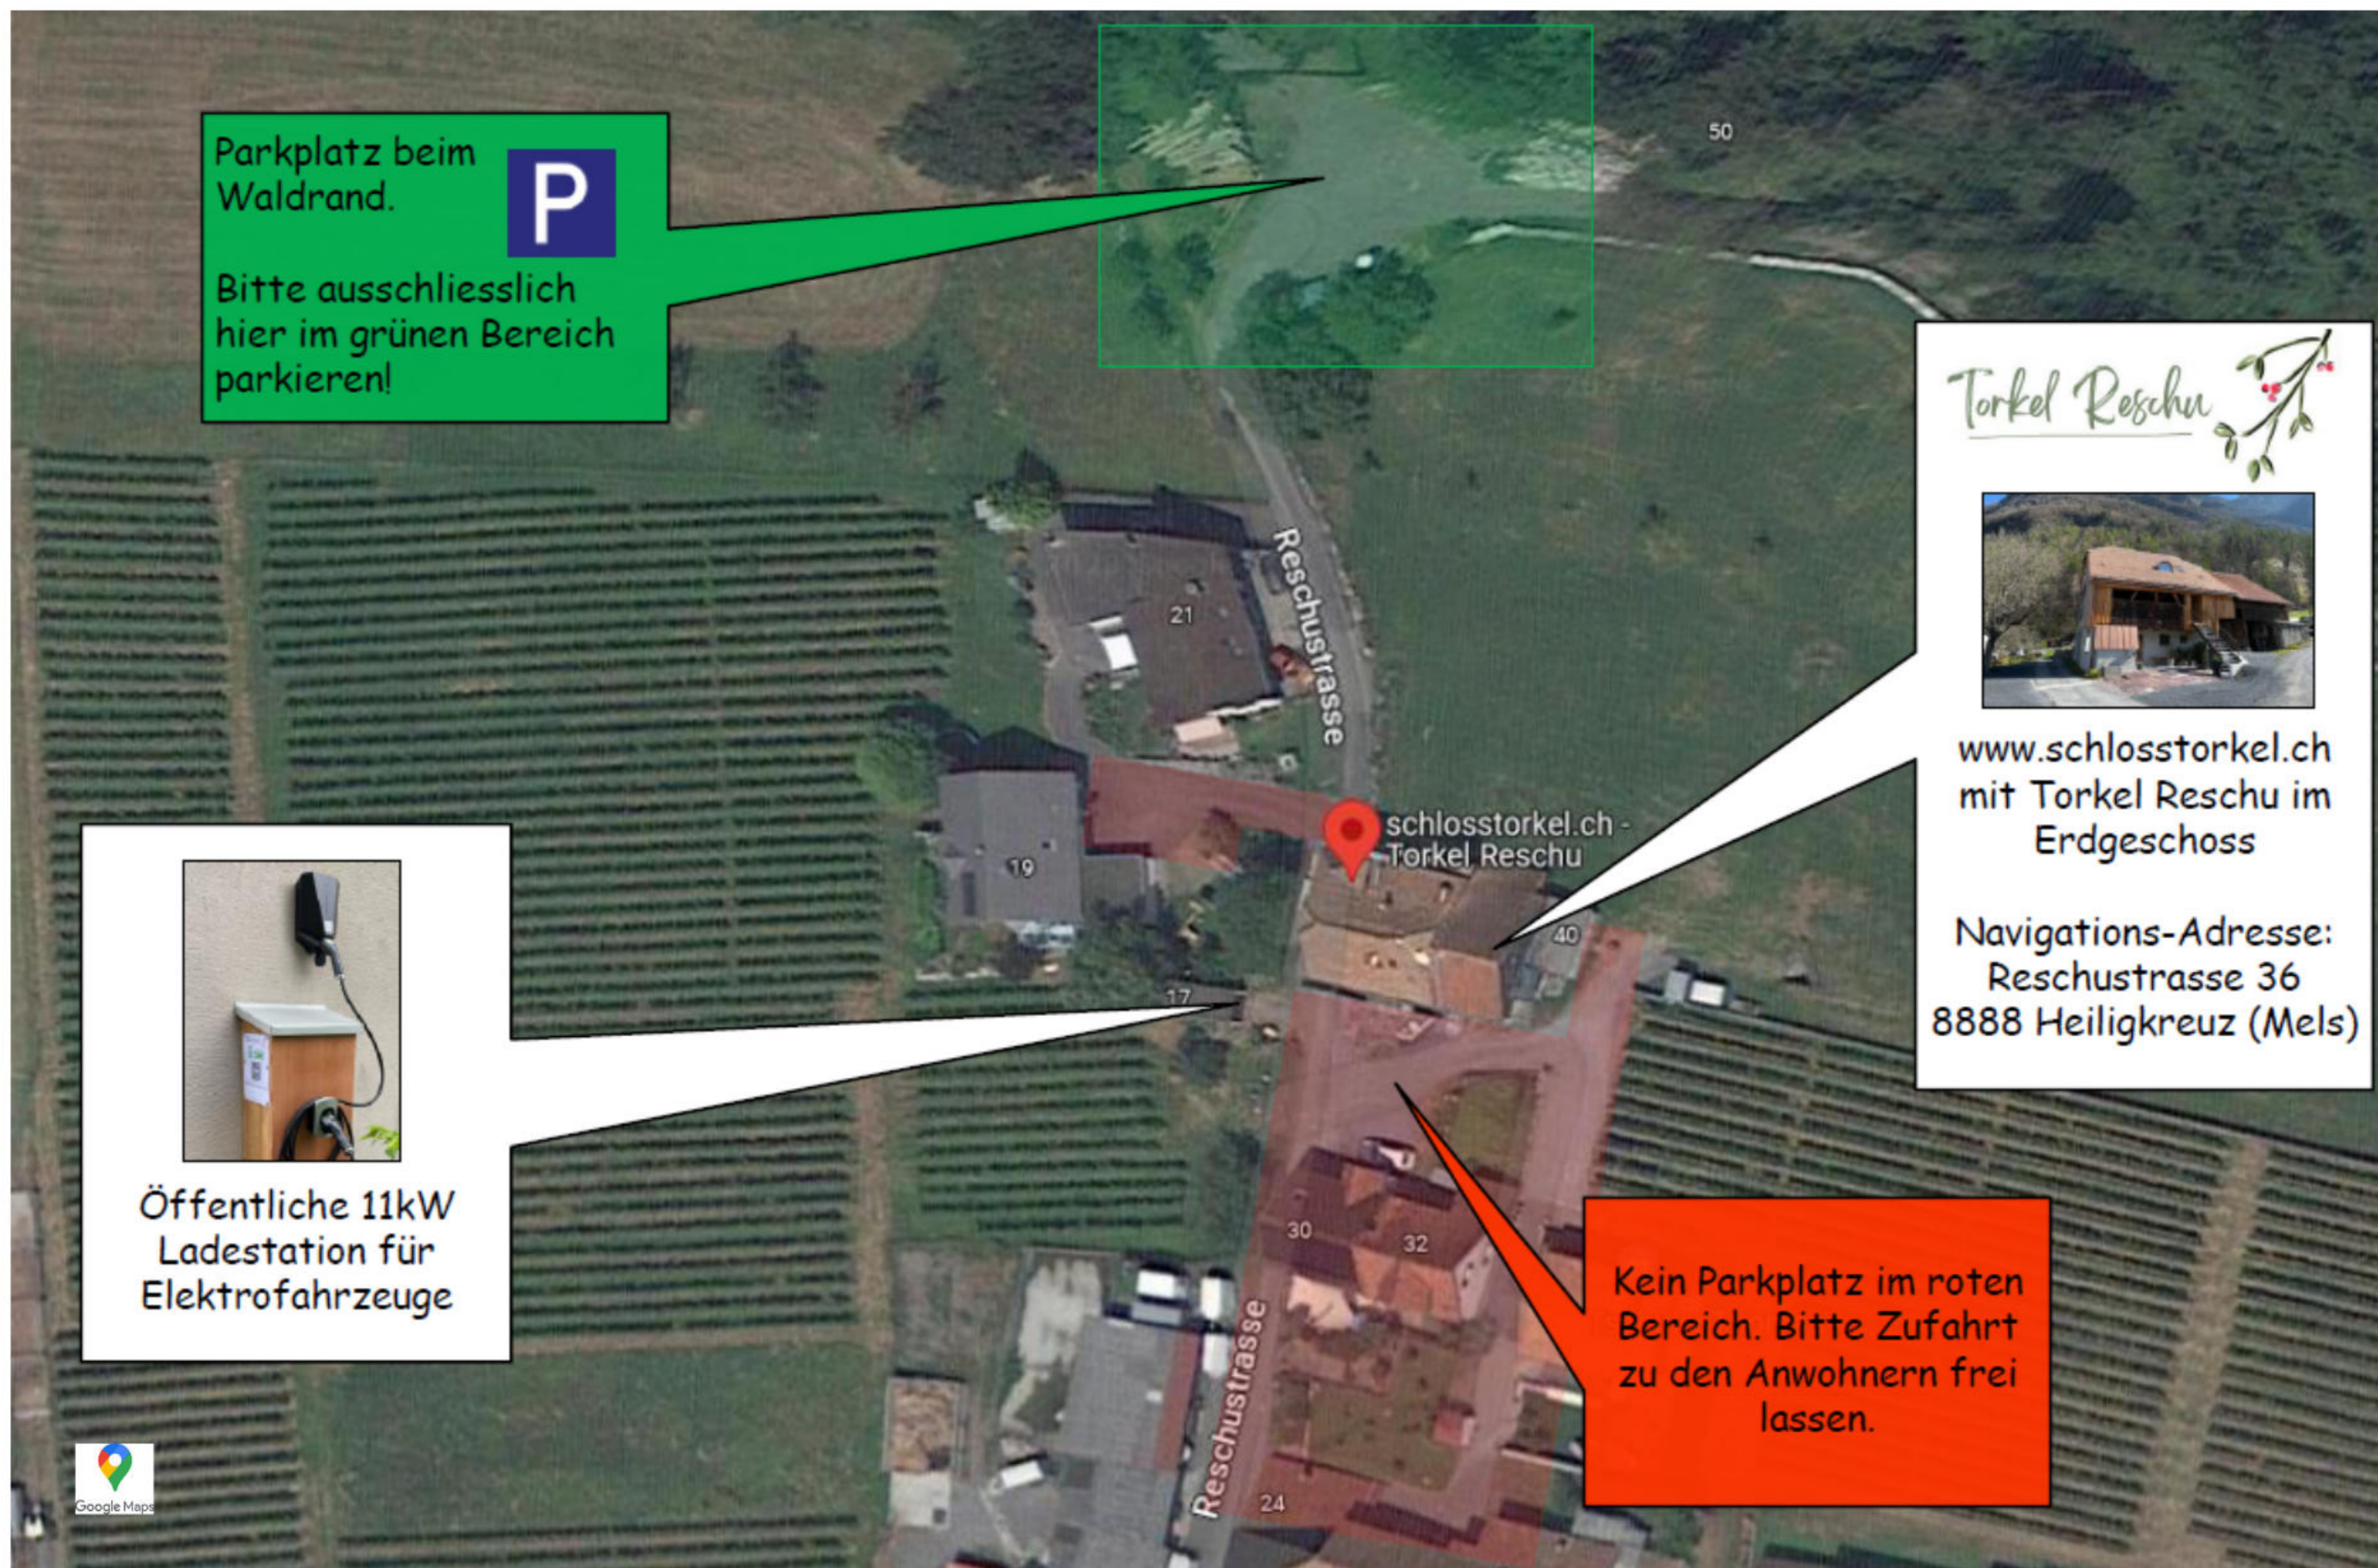

Wegbeschreibung Torkel Reschu

Herzlich willkommen im Torkel Reschu in Heiligkreuz.
Bitte beachten Sie folgende Parkhinweise:

Parkplatz beim
Waldrand.

Bitte ausschliesslich
hier im grünen Bereich
parkieren!

Öffentliche 11kW
Ladestation für
Elektrofahrzeuge

schlosstorkel.ch -
Torkel Reschu

Torkel Reschu

www.schlosstorkel.ch
mit Torkel Reschu im
Erdgeschoss

Navigations-Adresse:
Reschustrasse 36
8888 Heiligkreuz (Mels)

Kein Parkplatz im roten
Bereich. Bitte Zufahrt
zu den Anwohnern frei
lassen.